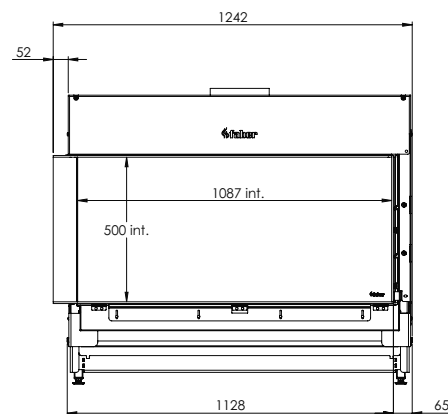

Meer info over
de MatriX?
Scan de QR code

Kortom: een moderne gashaard in een klassieke “kampvuur” opstelling die voor elke denkbare situatie een oplossing biedt.

MatriX | 1050/500 II

DECORATIEOPTIES

Symbio module

Afvoermateriaal 130/200

* Incl. optional adjustable feet

Specificaties

Buitenmaat BxHxD in mm
1242 x 1023 x 574

Vuurzicht BxHxD in mm
1087 x 500 x 383

Brander
Log Burner 2.0

Decoratie opties
Houtset

Achterwand
Achterwand staal vlak

Afstandsbediening
ITC Remote

Vermogen
8,1 kW

Besturingssysteem
Honeywell

Energielabel
B

Opties (tegen meerprijs)
Symbio Module
Ontspiegeld glas
Zwart glazen achterwand
Dieptekader 30 mm
Dieptekader 100 mm
Verstelbare poten
Muurbeugel