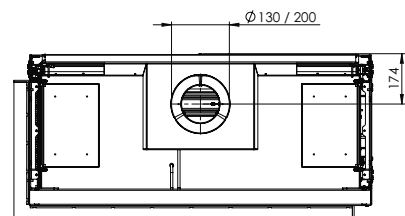

Meer info over
de MatriX?
Scan de QR code

Kortom: een moderne gashaard in een klassieke “kampvuur” opstelling die voor elke denkbare situatie een oplossing biedt.

MatriX | 1050/500 II

DECORATIEOPTIES

Symbio module

Afvoermateriaal 130/200

* Incl. optional adjustable feet

Specificaties

Buitenmaat BxHxD in mm
1242 x 1023 x 574

Vuurzicht BxHxD in mm
1087 x 500 x 383

Brander
Log Burner 2.0

Decoratie opties
Houtset

Achterwand
Achterwand staal vlak