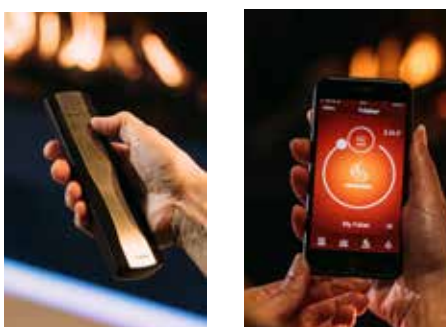

Specificaties

Buitenmaat BxHxD in mm
1242 x 1023 x 574

Vuurzicht BxHxD in mm
1087 x 500 x 383

Brander
Log Burner 2.0

Decoratie opties
Houtset

Achterwand
Achterwand staal vlak

Afstandsbediening
ITC Remote

Vermogen
8,1 kW

Besturingssysteem
Honeywell

Energielabel
B

Opties (tegen meerprijs)
Symbio Module
Ontspiegeld glas
Zwart glazen achterwand
Dieptekader 30 mm
Dieptekader 100 mm
Verstelbare poten
Muurbeugel