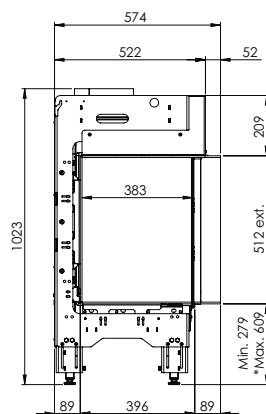

Meer info over
de MatriX?
Scan de QR code

Kortom: een moderne gashaard in een klassieke “kampvuur” opstelling die voor elke denkbare situatie een oplossing biedt.

MatriX | 1050/500 II

DECORATIEOPTIES

Symbio module

Afvoermateriaal 130/200

* Incl. optional adjustable feet

Specificaties

Buitenmaat BxHxD in mm
1242 x 1023 x 574

Vuurzicht BxHxD in mm
1087 x 500 x 383

Brander
Log Burner 2.0

Decoratie opties
Houtset

Achterwand
Achterwand staal vlak